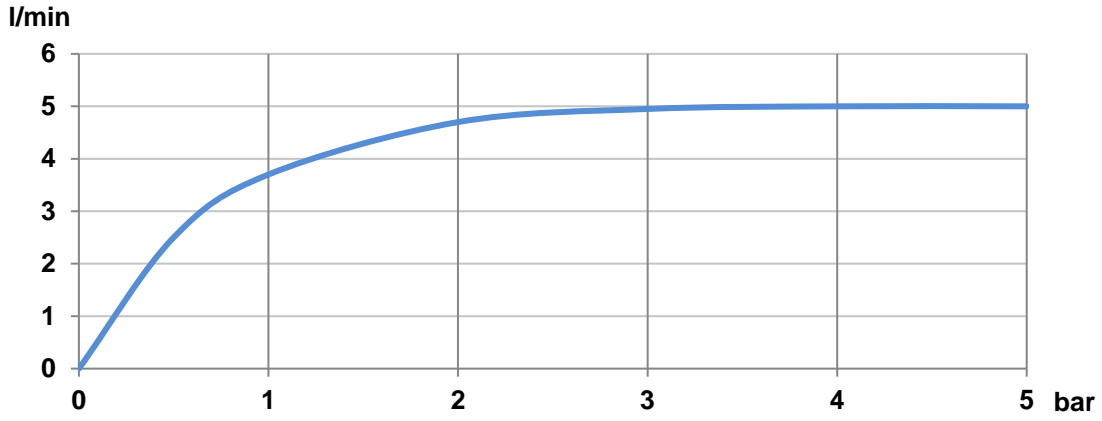

ONA

Grifería para lavabo con maneta de repisa, cuerpo liso y desagüe click-clack

PVPR (IVA INCLUIDO)

377,52 €

DIBUJOS TÉCNICOS

CARACTERÍSTICAS

Grifería para lavabo con maneta de repisa, cuerpo liso, desagüe click-clack y enlaces de alimentación flexibles. Altura del caño 283 mm.

Ahorro de agua y energía

Caudal (l/min a 3 bares): 5

Caño fijo

Desagüe click-clack

Enlaces de alimentación flexibles incluidos

Lugar de instalación: Lavabo

Nivel acústico (dB): Grupo 1 (Hasta 20 dB)

Rosca de la toma de agua: 3/8"

Tipo de aireador: Honeycomb PCA

Tipo de cartucho: Cerámico

Tipo de desagüe: Desagüe click-clack

Tipo de grifería: Monomando

Tipo de grifería: Monomando

Tipo de instalación: De repisa

Title: Grifería Ona para lavabo con maneta de repisa en XXXXX

Evershine

DIAGRAMA DE FLUJO