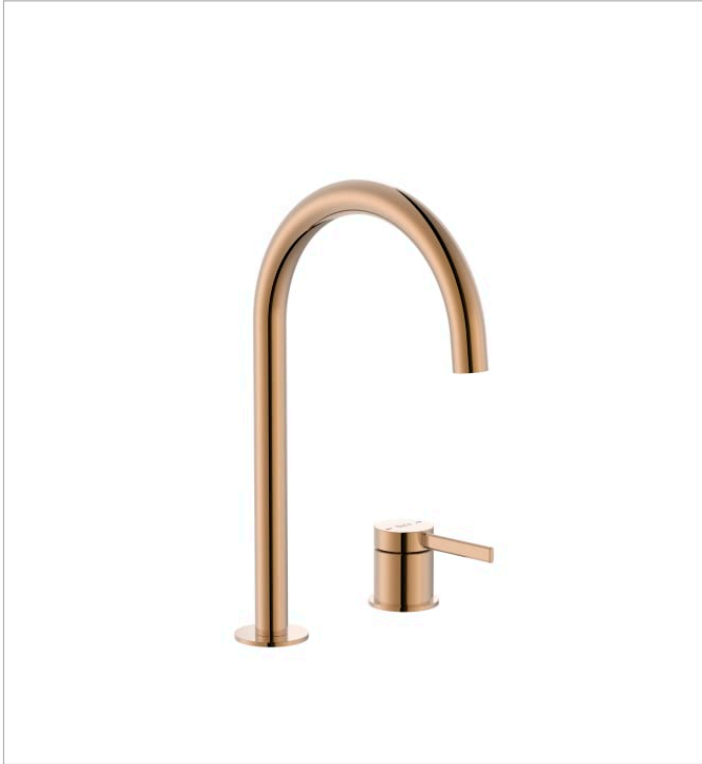

ONA

Grifería para lavabo con maneta de repisa, cuerpo liso y desagüe click-clack

PVPR (IVA INCLUIDO)

377,52 €

DIBUJOS TÉCNICOS

CARACTERÍSTICAS

Grifería para lavabo con maneta de repisa, cuerpo liso, desagüe click-clack y enlaces de alimentación flexibles. Altura del caño 283 mm.

Ahorro de agua y energía

Caudal (l/min a 3 bares): 5

Caño fijo

Desagüe click-clack

Enlaces de alimentación flexibles incluidos

Lugar de instalación: Lavabo

Nivel acústico (dB): Grupo 1 (Hasta 20 dB)

Rosca de la toma de agua: 3/8"

Tipo de aireador: Honeycomb PCA

Tipo de cartucho: Cerámico

Tipo de desagüe: Desagüe click-clack

Tipo de grifería: Monomando

Tipo de grifería: Monomando

Tipo de instalación: De repisa

Title: Grifería Ona para lavabo con maneta de repisa en XXXXX

Evershine

DIAGRAMA DE FLUJO