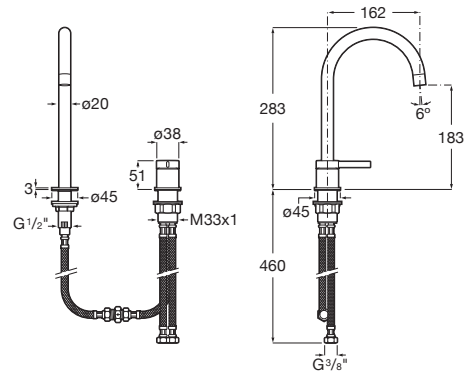

ONA

Grifería para lavabo con maneta de repisa, cuerpo liso y desagüe click-clack

PVPR (IVA INCLUIDO)

377,52 €

DIBUJOS TÉCNICOS

CARACTERÍSTICAS

Grifería para lavabo con maneta de repisa, cuerpo liso, desagüe click-clack y enlaces de alimentación flexibles. Altura del caño 283 mm.

Ahorro de agua y energía

Caudal (l/min a 3 bares): 5

Caño fijo

Desagüe click-clack

Enlaces de alimentación flexibles incluidos

Lugar de instalación: Lavabo

Nivel acústico (dB): Grupo 1 (Hasta 20 dB)

Rosca de la toma de agua: 3/8"

Tipo de aireador: Honeycomb PCA

Tipo de cartucho: Cerámico

Tipo de desagüe: Desagüe click-clack

Tipo de grifería: Monomando

Tipo de grifería: Monomando

Tipo de instalación: De repisa

Title: Grifería Ona para lavabo con maneta de repisa en XXXXX